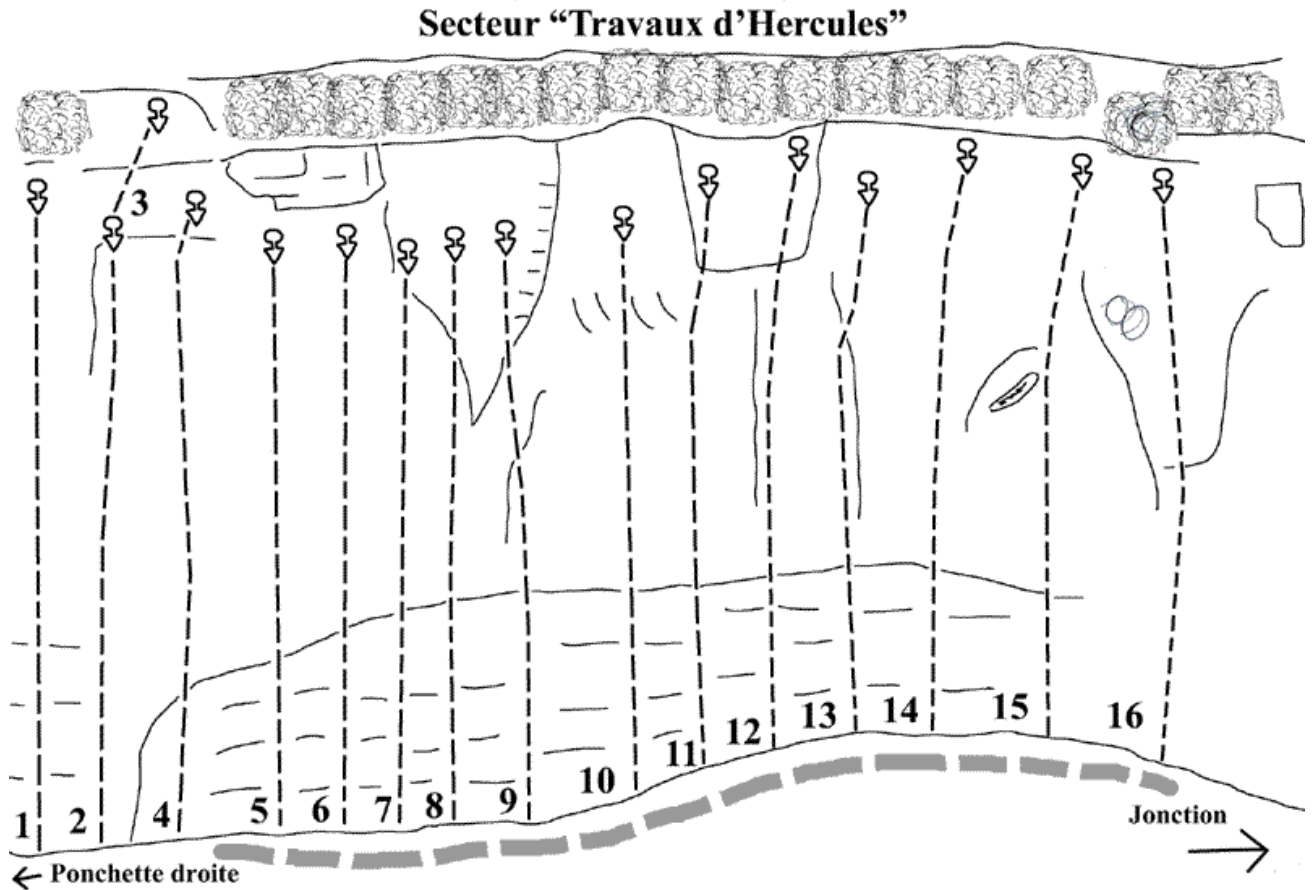

Mise à jour (Mai 2015)

Secteur situé entre Ponchette et La Jonction.

- 1) Voie N°15 du secteur Ponchette D (un papillon sur l'épaule)
- 2) L'orteil cassé : 5b
- 3) L'orteil cassé extension: 6a/b
- 4) Creptomania : 5b
- 5) Zone Verte : 5b
- 6) Massacre Végétal : 5b
- 7) Tchao PONPON : 5b
- 8) Les 13 Travaux : 6a
- 9) Les frigos volants : 5c
- 10) Jour de clôture : 6a
- 11) Eschatologie Cosmique : 6a+
- 12) La Révolution Copernicienne : 5b
- 13) Galipettes Célestes : 5b+
- 14) Les Efforts Stériles : 5c
- 15) Méthode Paranoïaque Critique : 6a
- 16) Voie N° 1 du secteur la Jonction (Le Maître du Chaos)